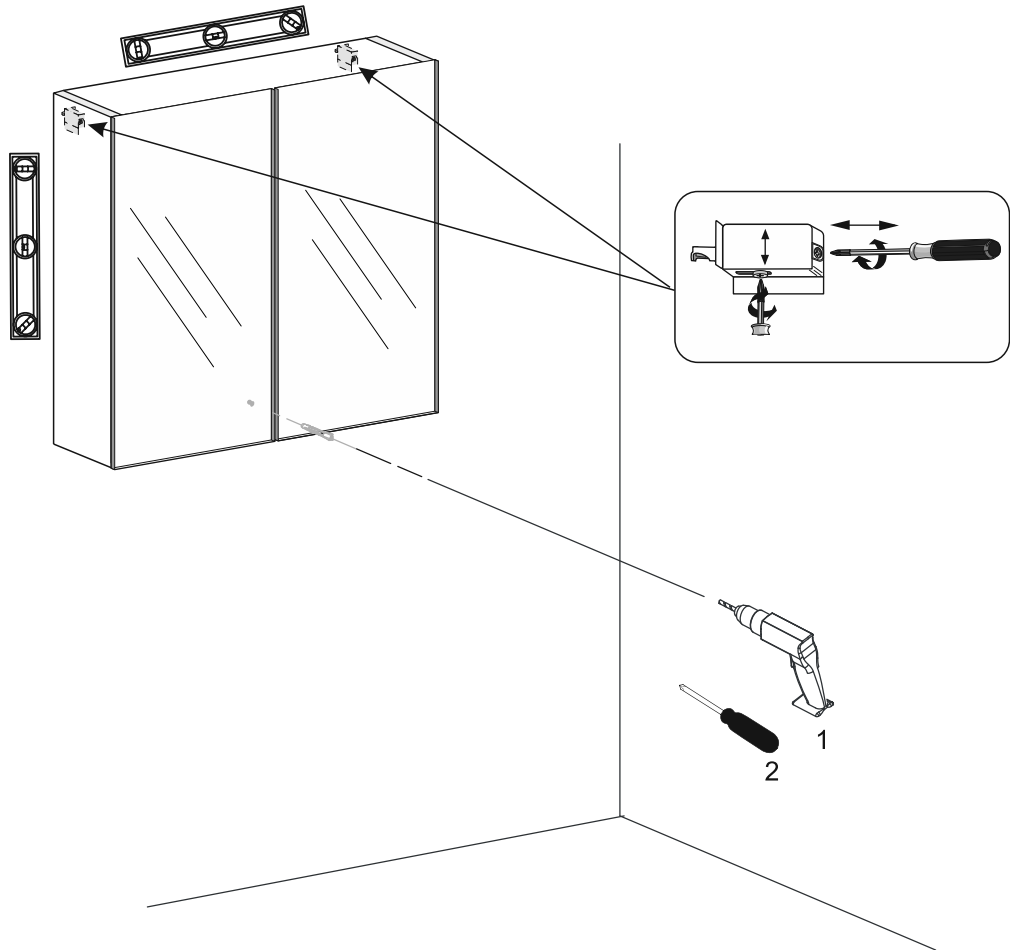

Borttagning av soft-close

Justering soft-close

2

3

4

Montering demontering av glashyllor.

5

Installationsmått Spegelskåp 40, 60, 80, 100, 120 Kortling / El / Avlopp