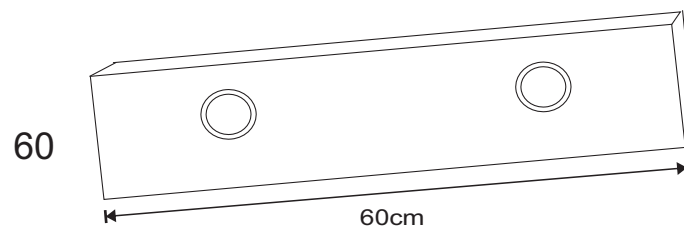

LEDAMP SPEGELSKÅP

40 60 80 100 120

Måttanvisning

Samtliga ramper har djup 22cm och höjd 1,6cm.

Kabel kan dras både ovanför eller bakom spegelskåpet

Endast behörig elektriker

SLIM

120 100 80 60

Måttanvisning

8x

2x

4x

4x

87

1

2

Demontering låda

3

4

Justering låda

Installationsmått Slim 60, 80, 100, 120 Kortling / El / Avlopp

Mått gäller med tvättställ Victoria/Glashandfat.

För pålligande sänk alla mått med porslinets höjd.

Crystal 52/45 -12cm