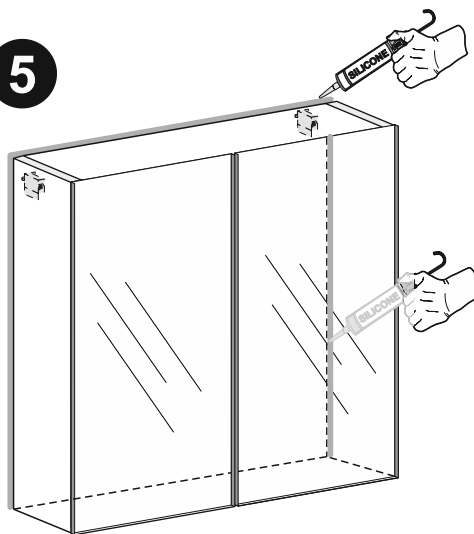

Borttagning av soft-close

Justering soft-close

2

3

4

Montering demontering av glashyllor.

5

Installationsmått Spegelskåp 40, 60, 80, 100, 120 Kortling / El / Avlopp