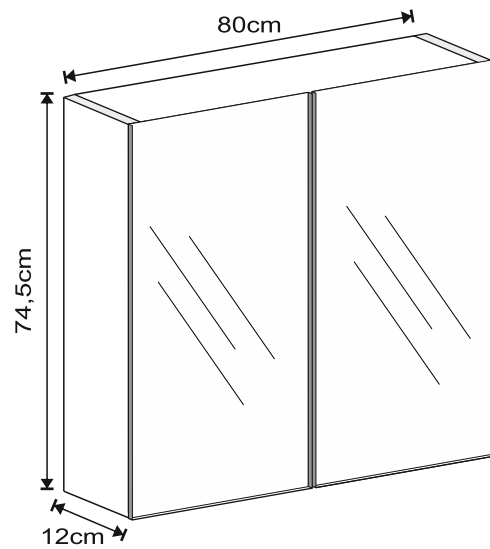

LEDAMP SPEGELSKÅP

40 60 80 100 120

Måttanvisning

Samtliga ramper har djup 22cm och höjd 1,6cm.

Kabel kan dras både ovanför eller bakom spegelskåpet

Endast behörig elektriker

SLIM

120 100 80 60

Måttanvisning

8x

2x

4x

4x

87

1

2

60

80

100

120

Måttanvisning

40

60

80

100

120

5x

2x

4x

1x

190cm

1