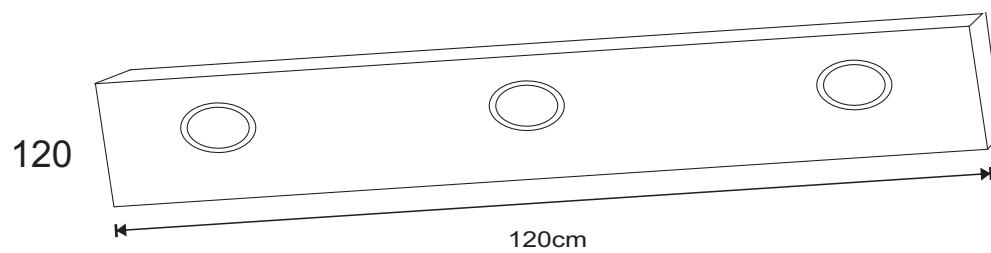

LEDAMP SPEGELSKÅP

40 60 80 100 120

Måttanvisning

Samtliga ramper har djup 22cm och höjd 1,6cm.

Kabel kan dras både ovanför eller bakom spegelskåpet

Endast behörig elektriker

SLIM

120 100 80 60

Måttanvisning

8x

2x

4x

4x

87

1

2

Demontering låda

3

4

Justering låda

Installationsmått Slim 60, 80, 100, 120 Kortling / El / Avlopp

Mått gäller med tvättställ Victoria/Glashandfat.

För pålligande sänk alla mått med porslinets höjd.

Crystal 52/45 -12cm