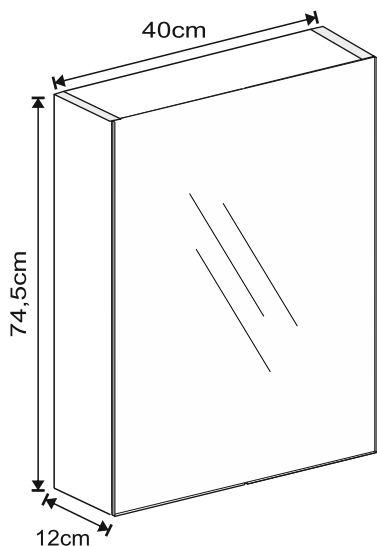

LEDAMP SPEGELSKÅP

40 60 80 100 120

Måttanvisning

Samtliga ramper har djup 22cm och höjd 1,6cm.

Kabel kan dras både ovanför eller bakom spegelskåpet

Endast behörig elektriker

SLIM

120 100 80 60

Måttanvisning

8x

2x

4x

4x

87

1

2

60

80

100

120

Måttanvisning

40

60

80

100

120

5x

2x

4x

1x

190cm

1