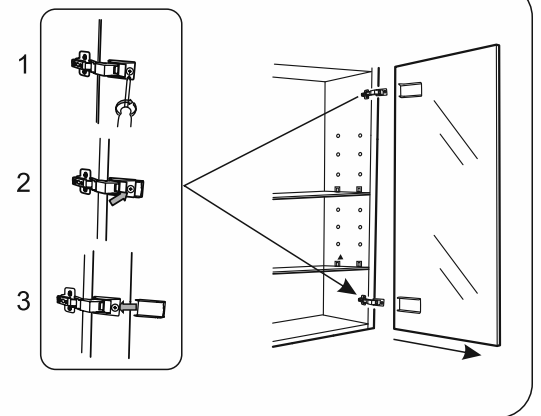

100

120

5x

2x

4x

1x

190cm

1

Borttagning av soft-close

Justering soft-close

2

3

4

Montering demontering av glashyllor.

5

Installationsmått Spegelskåp 40, 60, 80, 100, 120 Kortling / El / Avlopp