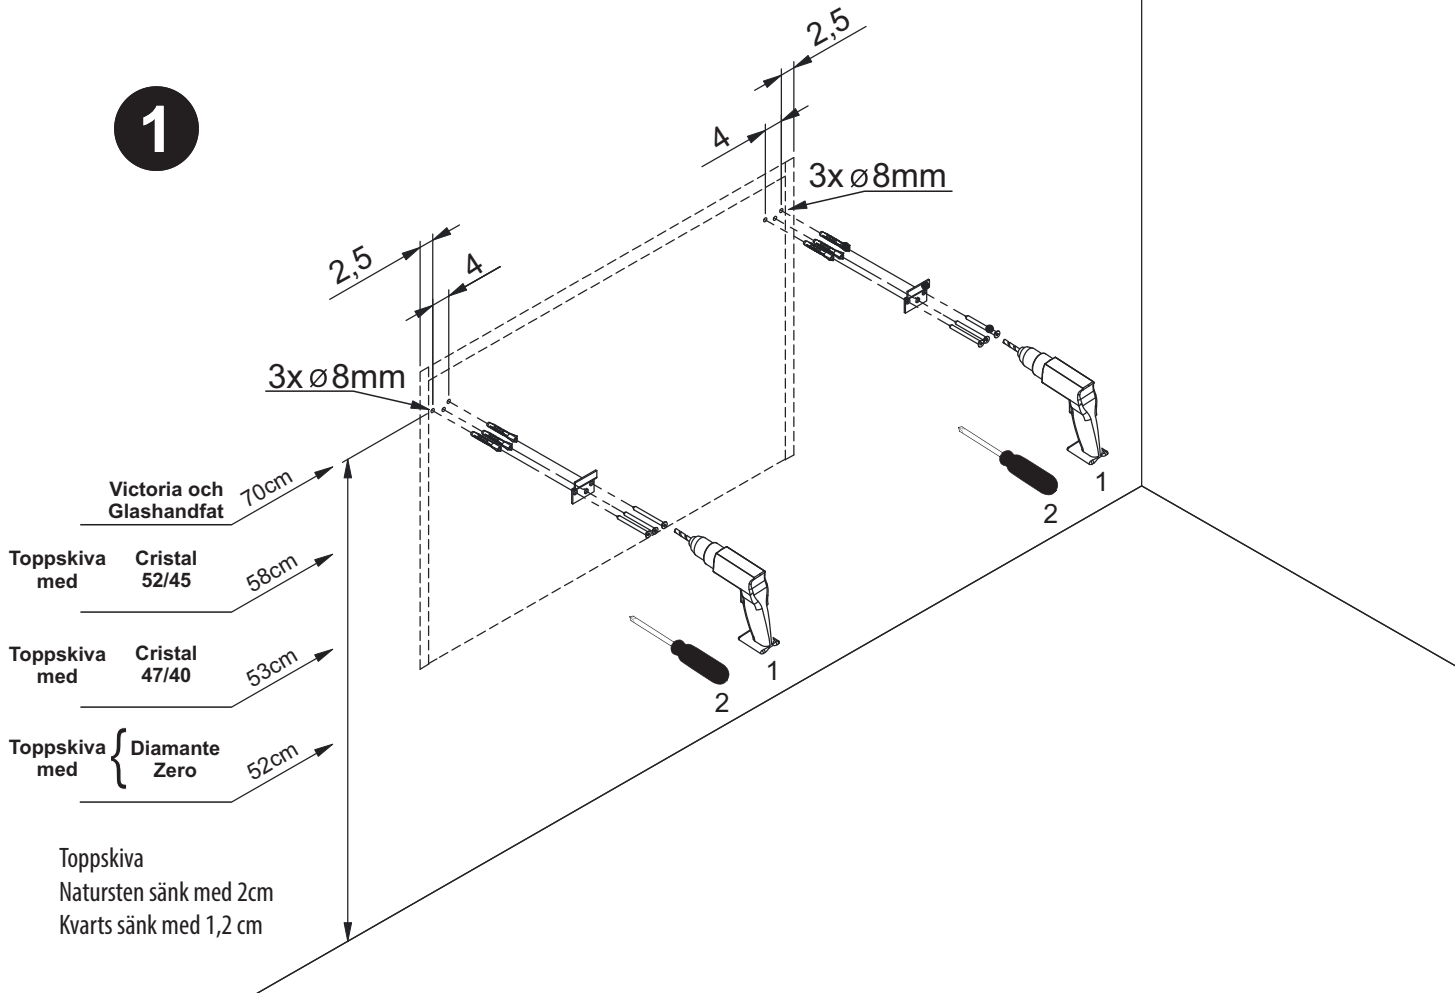

LEDAMP SPEGELSKÅP

40 60 80 100 120

Måttanvisning

Samtliga ramper har djup 22cm och höjd 1,6cm.

Kabel kan dras både ovanför eller bakom spegelskåpet

Endast behörig elektriker

SLIM

120 100 80 60

Måttanvisning

8x

2x

4x

4x

87

1

2

100

120

5x

2x

4x

1x

190cm

1