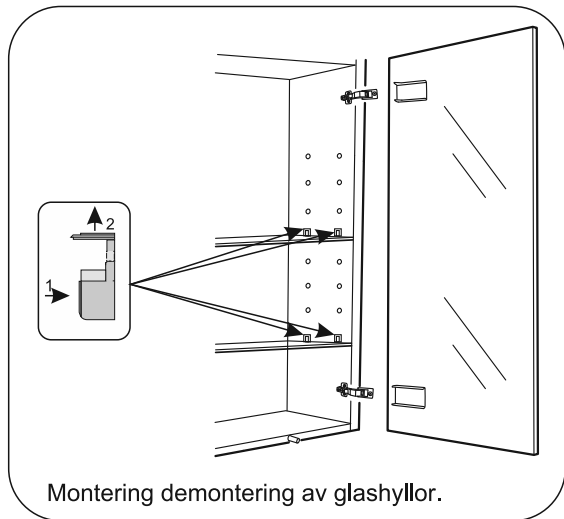

Borttagning av soft-close

Justering soft-close

2

3

4

Montering demontering av glashyllor.

5

Installationsmått Spegelskåp 40, 60, 80, 100, 120 Kortling / El / Avlopp