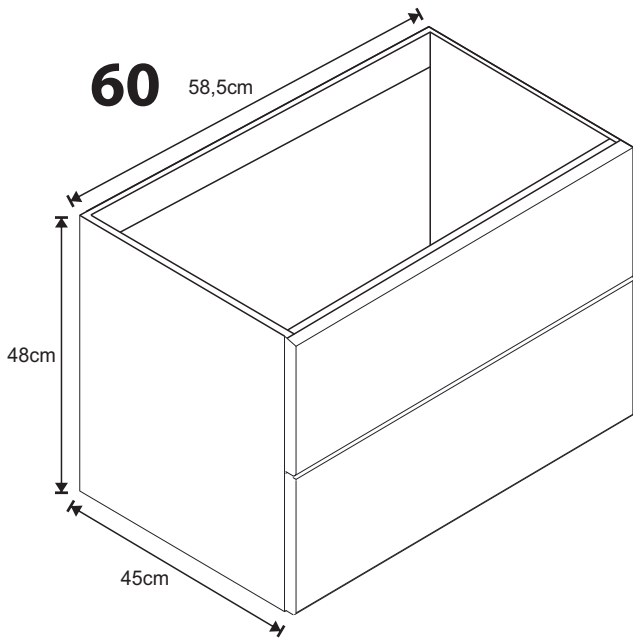

LEDAMP SPEGELSKÅP

40 60 80 100 120

Måttanvisning

Samtliga ramper har djup 22cm och höjd 1,6cm.

Kabel kan dras både ovanför eller bakom spegelskåpet

Endast behörig elektriker

SLIM

120 100 80 60

Måttanvisning

8x

2x

4x

4x

87

1

2

60

80

100

120

Måttanvisning

40

60

80

100

120

5x

2x

4x

1x

190cm

1