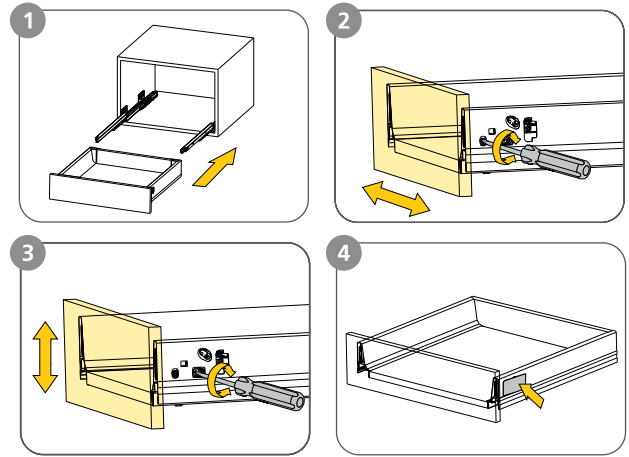

LEDAMP SPEGELSKÅP

40 60 80 100 120

Måttanvisning

Samtliga ramper har djup 22cm och höjd 1,6cm.

Kabel kan dras både ovanför eller bakom spegelskåpet

Endast behörig elektriker

SLIM

120 100 80 60

Demontering låda

3

4

Justering låda

Installationsmått Slim 60, 80, 100, 120 Kortling / El / Avlopp

Mått gäller med tvättställ Victoria/Glashandfat.

För pålligande sänk alla mått med porslinets höjd.

Crystal 52/45 -12cm