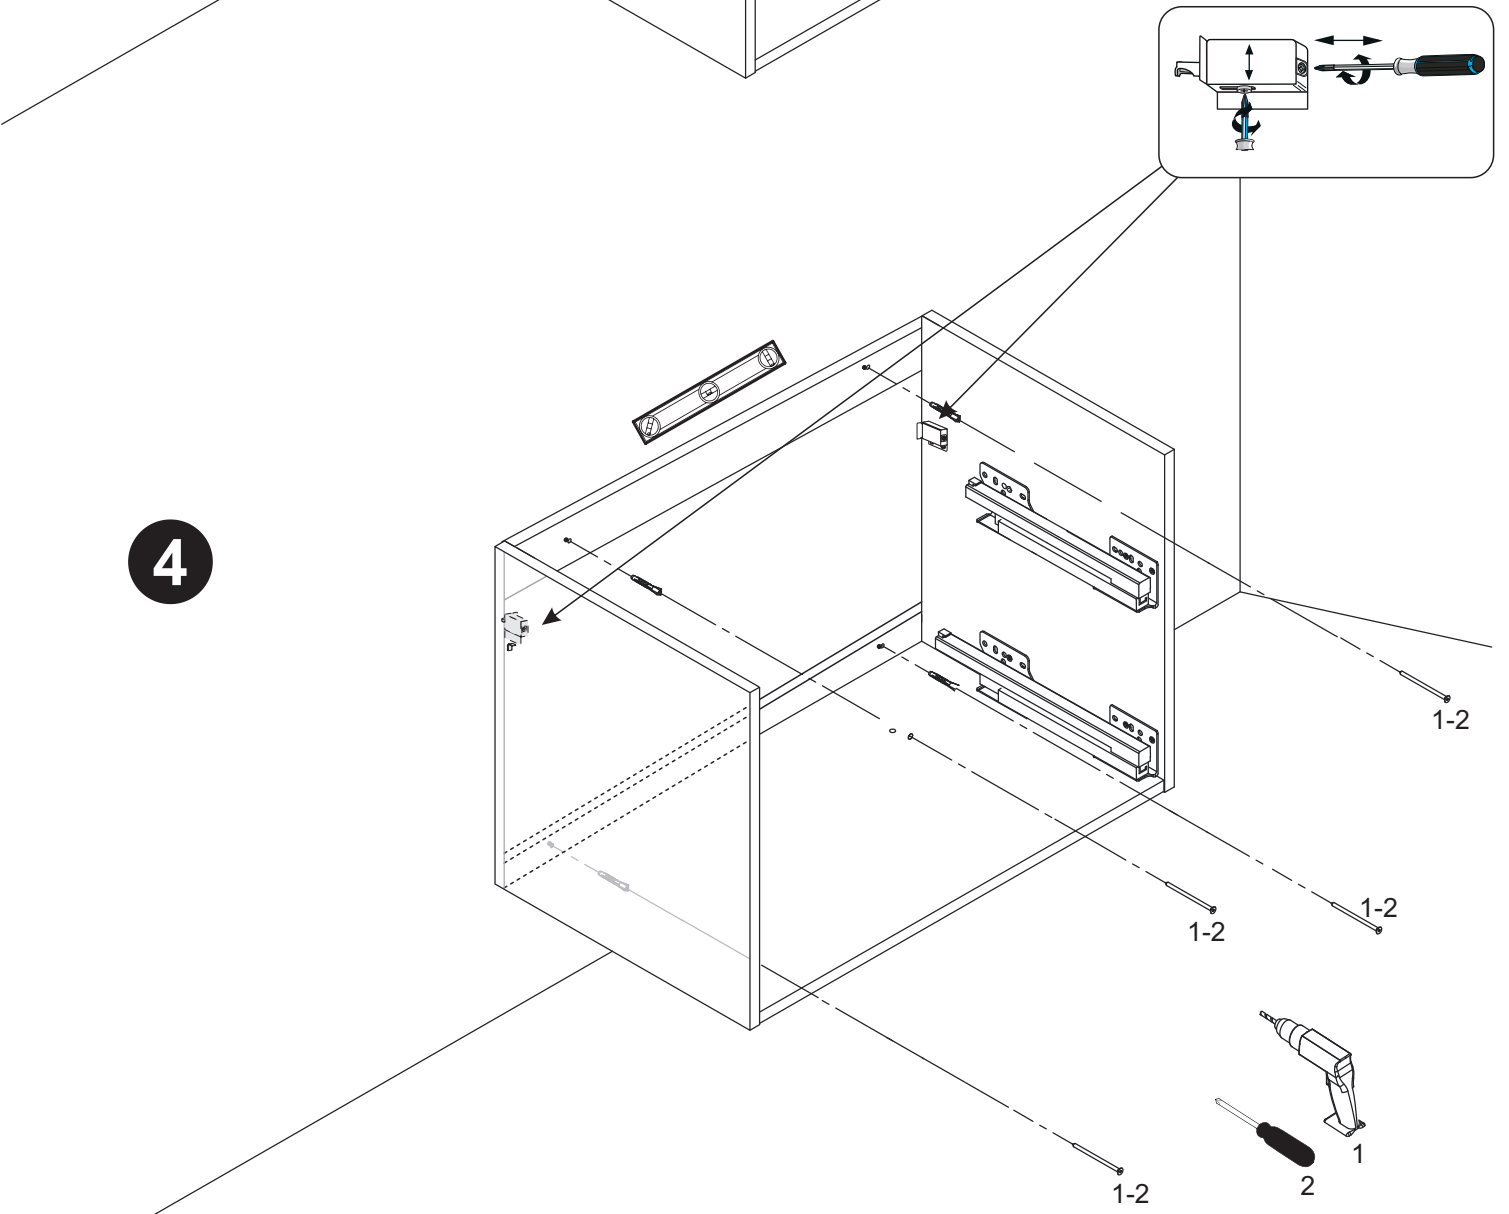

LEDAMP SPEGELSKÅP

40 60 80 100 120

Måttanvisning

Samtliga ramper har djup 22cm och höjd 1,6cm.

Kabel kan dras både ovanför eller bakom spegelskåpet

Endast behörig elektriker

SLIM

120 100 80 60

Måttanvisning

8x

2x

4x

4x

87

1

2

Demontering låda

3

4

Justering låda

Installationsmått Slim 60, 80, 100, 120 Kortling / El / Avlopp

Mått gäller med tvättställ Victoria/Glashandfat.

För pålligande sänk alla mått med porslinets höjd.

Crystal 52/45 -12cm

100

120

5x

2x

4x

1x

190cm

1