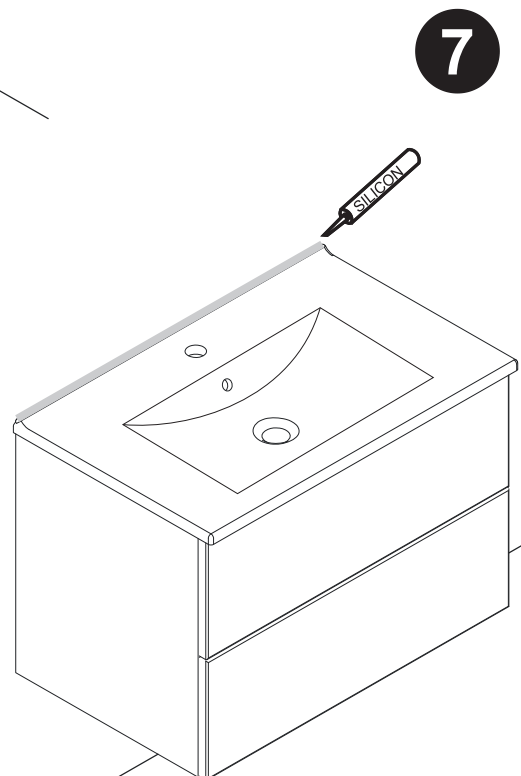

LEDAMP SPEGELSKÅP

40 60 80 100 120

Måttanvisning

Samtliga ramper har djup 22cm och höjd 1,6cm.

Kabel kan dras både ovanför eller bakom spegelskåpet

Endast behörig elektriker

SLIM

120 100 80 60

Demontering låda

3

4

Justering låda

Installationsmått Slim 60, 80, 100, 120 Kortling / El / Avlopp

Mått gäller med tvättställ Victoria/Glashandfat.

För pålligande sänk alla mått med porslinets höjd.

Crystal 52/45 -12cm