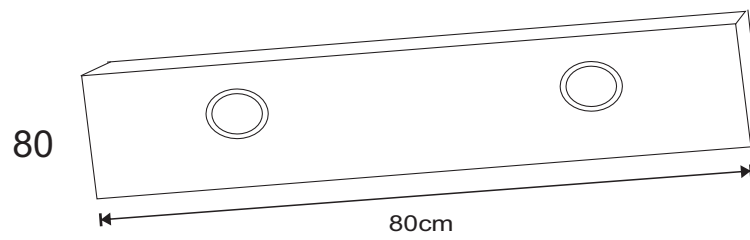

LEDAMP SPEGELSKÅP

40 60 80 100 120

Måttanvisning

Samtliga ramper har djup 22cm och höjd 1,6cm.

Kabel kan dras både ovanför eller bakom spegelskåpet

Endast behörig elektriker

SLIM

120 100 80 60

Måttanvisning

8x

2x

4x

4x

87

1

2

Demontering låda

3

4

Justering låda

Installationsmått Slim 60, 80, 100, 120 Kortling / El / Avlopp

Mått gäller med tvättställ Victoria/Glashandfat.

För pålligande sänk alla mått med porslinets höjd.

Crystal 52/45 -12cm