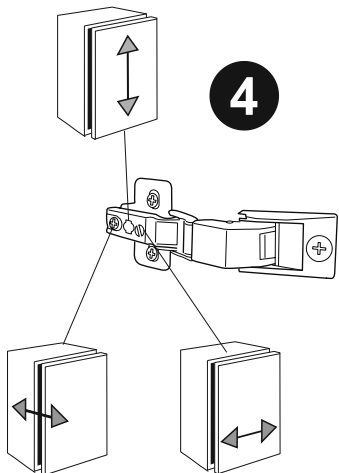

Borttagning av soft-close

Justering soft-close

2

3

4

Montering demontering av glashyllor.

5

Installationsmått Spegelskåp 40, 60, 80, 100, 120 Kortling / El / Avlopp