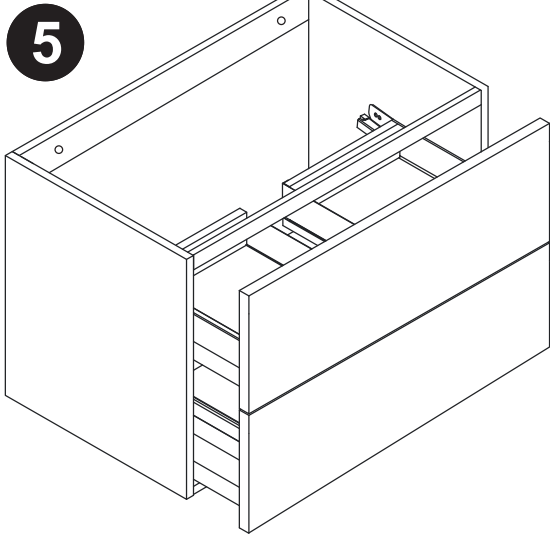

LEDAMP SPEGELSKÅP

40 60 80 100 120

Måttanvisning

Samtliga ramper har djup 22cm och höjd 1,6cm.

Kabel kan dras både ovanför eller bakom spegelskåpet

Endast behörig elektriker

SLIM

120 100 80 60

Demontering låda

3

4

Justering låda

Installationsmått Slim 60, 80, 100, 120 Kortling / El / Avlopp

Mått gäller med tvättställ Victoria/Glashandfat.

För pålligande sänk alla mått med porslinets höjd.

Crystal 52/45 -12cm