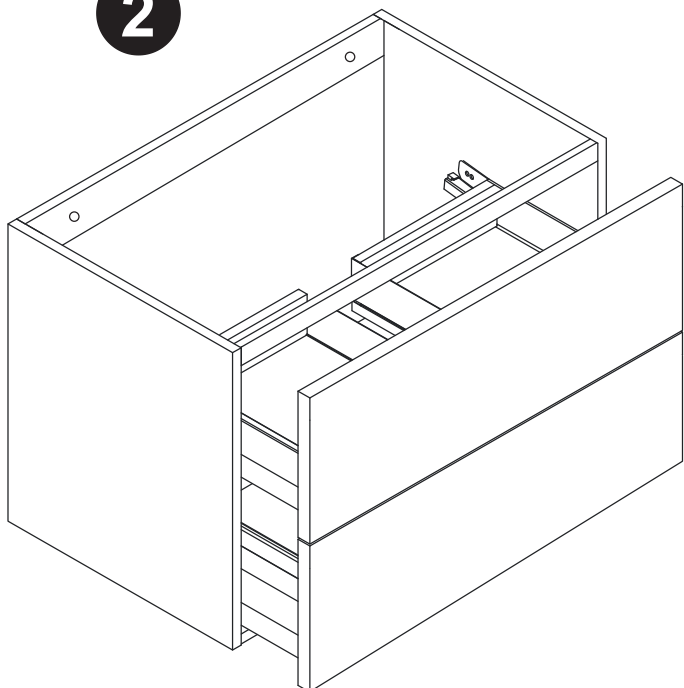

LEDAMP SPEGELSKÅP

40 60 80 100 120

Måttanvisning

Samtliga ramper har djup 22cm och höjd 1,6cm.

Kabel kan dras både ovanför eller bakom spegelskåpet

Endast behörig elektriker

SLIM

120 100 80 60

Måttanvisning

8x

2x

4x

4x

87

1

2

Demontering låda

3

4

Justering låda

Installationsmått Slim 60, 80, 100, 120 Kortling / El / Avlopp

Mått gäller med tvättställ Victoria/Glashandfat.

För pålligande sänk alla mått med porslinets höjd.

Crystal 52/45 -12cm