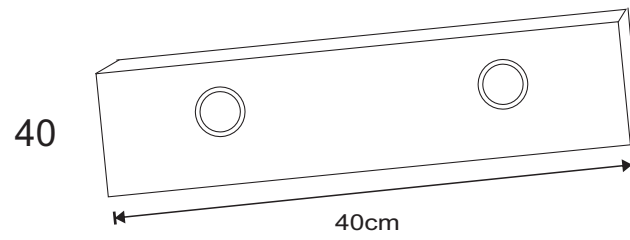

LEDAMP SPEGELSKÅP

40 60 80 100 120

Måttanvisning

Samtliga ramper har djup 22cm och höjd 1,6cm.

Kabel kan dras både ovanför eller bakom spegelskåpet

Endast behörig elektriker

SLIM

120 100 80 60

Måttanvisning

8x

2x

4x

4x

87

1

2