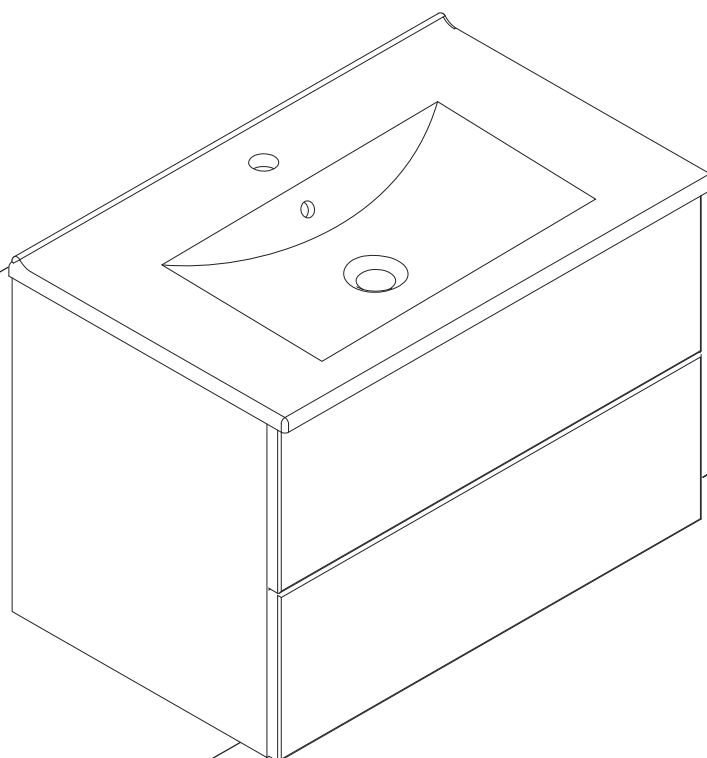

LEDAMP SPEGELSKÅP

40 60 80 100 120

Måttanvisning

Samtliga ramper har djup 22cm och höjd 1,6cm.

Kabel kan dras både ovanför eller bakom spegelskåpet

Endast behörig elektriker

SLIM

120 100 80 60

Måttanvisning

8x

2x

4x

4x

87

1

2