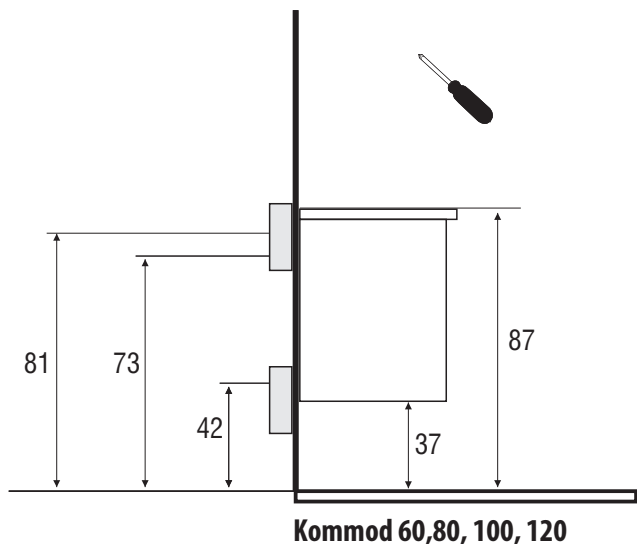

LEDAMP SPEGELSKÅP

40 60 80 100 120

Måttanvisning

Samtliga ramper har djup 22cm och höjd 1,6cm.

Kabel kan dras både ovanför eller bakom spegelskåpet

Endast behörig elektriker

SLIM

120 100 80 60

Måttanvisning

8x

2x

4x

4x

87

1

2

Demontering låda

3

4

Justering låda

Installationsmått Slim 60, 80, 100, 120 Kortling / El / Avlopp

Mått gäller med tvättställ Victoria/Glashandfat.

För pålligande sänk alla mått med porslinets höjd.

Crystal 52/45 -12cm

60

80

100

120

Måttanvisning

40

60

80