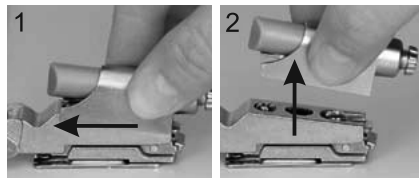

Borttagning av soft-close

Justering soft-close

2

3

4

Montering demontering av glashyllor.

5

Installationsmått Spegelskåp 40, 60, 80, 100, 120 Kortling / El / Avlopp