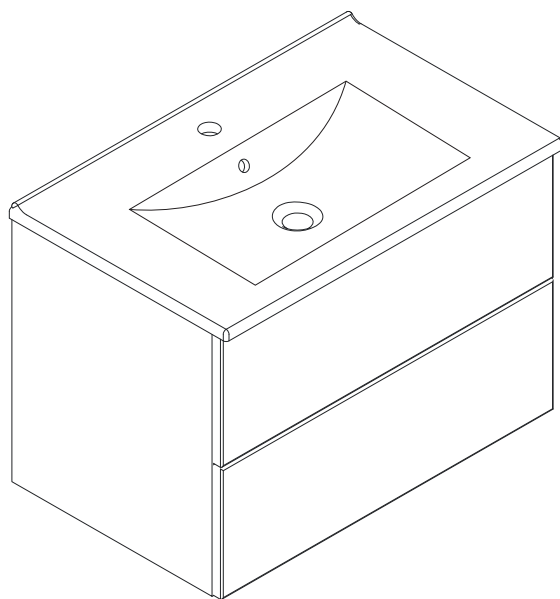

LEDAMP SPEGELSKÅP

40 60 80 100 120

Måttanvisning

Samtliga ramper har djup 22cm och höjd 1,6cm.

Kabel kan dras både ovanför eller bakom spegelskåpet

Endast behörig elektriker

SLIM

120 100 80 60

Måttanvisning

8x

2x

4x

4x

87

1

2