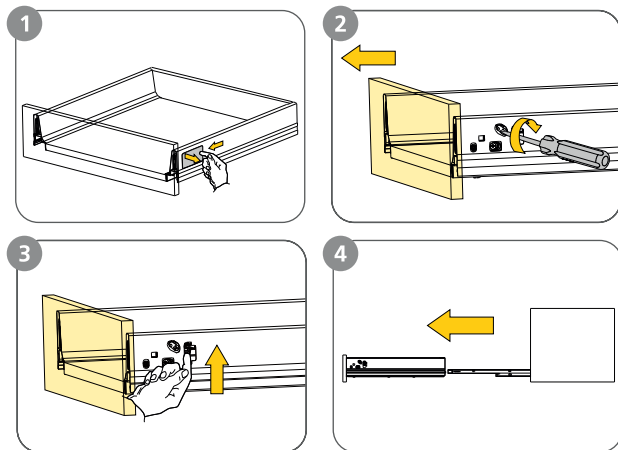

LEDAMP SPEGELSKÅP

40 60 80 100 120

Måttanvisning

Samtliga ramper har djup 22cm och höjd 1,6cm.

Kabel kan dras både ovanför eller bakom spegelskåpet

Endast behörig elektriker

SLIM

120 100 80 60

Måttanvisning

8x

2x

4x

4x

87

1

2

Demontering låda

3

4

Justering låda

Installationsmått Slim 60, 80, 100, 120 Kortling / El / Avlopp

Mått gäller med tvättställ Victoria/Glashandfat.

För pålligande sänk alla mått med porslinets höjd.

Crystal 52/45 -12cm