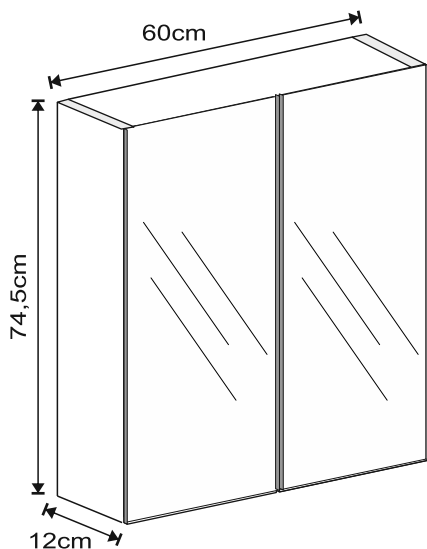

LEDAMP SPEGELSKÅP

40 60 80 100 120

Måttanvisning

Samtliga ramper har djup 22cm och höjd 1,6cm.

Kabel kan dras både ovanför eller bakom spegelskåpet

Endast behörig elektriker

SLIM

120 100 80 60

Måttanvisning

8x

2x

4x

4x

87

1

2

60

80

100

120

Måttanvisning

40

60

80

100

120

5x

2x

4x

1x

190cm

1