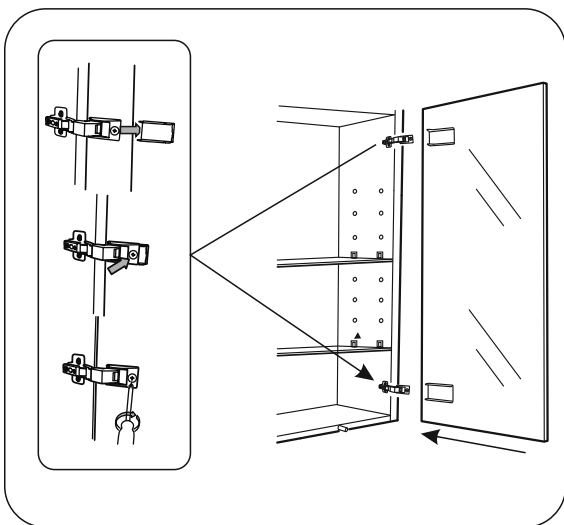

Borttagning av soft-close

Justering soft-close

2

3

4

Montering demontering av glashyllor.

5

Installationsmått Spegelskåp 40, 60, 80, 100, 120 Kortling / El / Avlopp