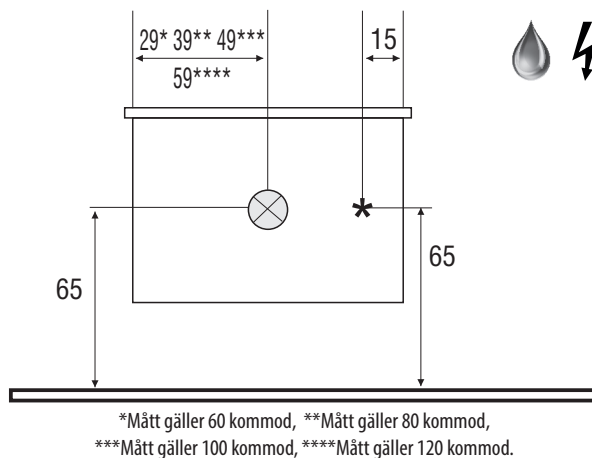

LEDAMP SPEGELSKÅP

40 60 80 100 120

Måttanvisning

Samtliga ramper har djup 22cm och höjd 1,6cm.

Kabel kan dras både ovanför eller bakom spegelskåpet

Endast behörig elektriker

SLIM

120 100 80 60

Måttanvisning

8x

2x

4x

4x

87

1

2

Demontering låda

3

4

Justering låda

Installationsmått Slim 60, 80, 100, 120 Kortling / El / Avlopp

Mått gäller med tvättställ Victoria/Glashandfat.

För pålligande sänk alla mått med porslinets höjd.

Crystal 52/45 -12cm

60

80

100

120

Måttanvisning

40

60

80