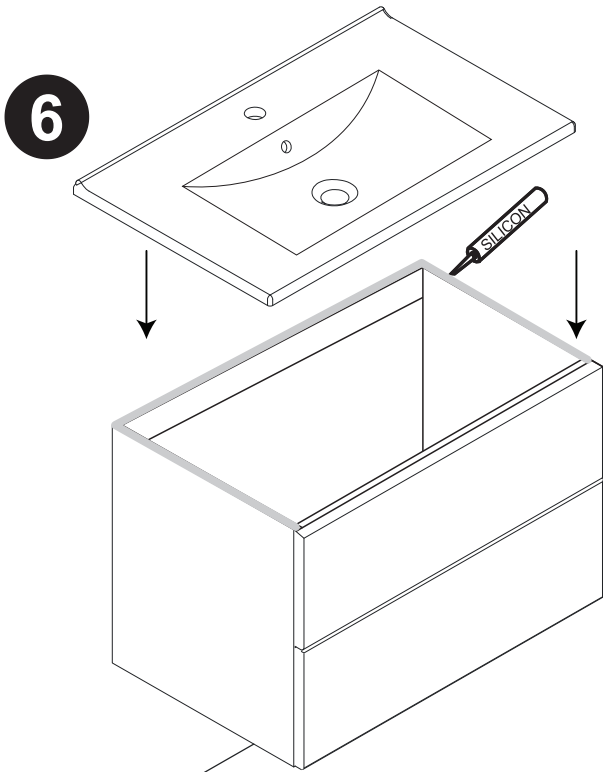

LEDAMP SPEGELSKÅP

40 60 80 100 120

Måttanvisning

Samtliga ramper har djup 22cm och höjd 1,6cm.

Kabel kan dras både ovanför eller bakom spegelskåpet

Endast behörig elektriker

SLIM

120 100 80 60

Demontering låda

3

4

Justering låda

Installationsmått Slim 60, 80, 100, 120 Kortling / El / Avlopp

Mått gäller med tvättställ Victoria/Glashandfat.

För pålligande sänk alla mått med porslinets höjd.

Crystal 52/45 -12cm