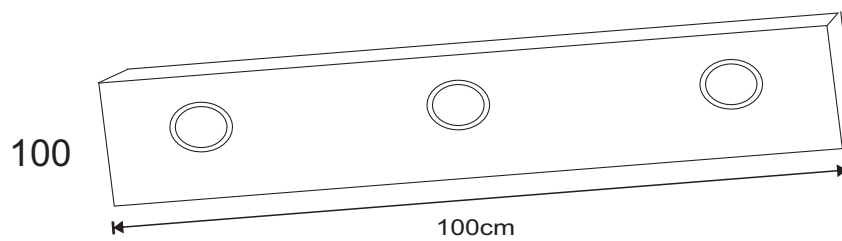

LEDAMP SPEGELSKÅP

40 60 80 100 120

Måttanvisning

Samtliga ramper har djup 22cm och höjd 1,6cm.

Kabel kan dras både ovanför eller bakom spegelskåpet

Endast behörig elektriker

SLIM

120 100 80 60

Måttanvisning

8x

2x

4x

4x

87

1

2

Demontering låda

3

4

Justering låda

Installationsmått Slim 60, 80, 100, 120 Kortling / El / Avlopp

Mått gäller med tvättställ Victoria/Glashandfat.

För pålligande sänk alla mått med porslinets höjd.

Crystal 52/45 -12cm