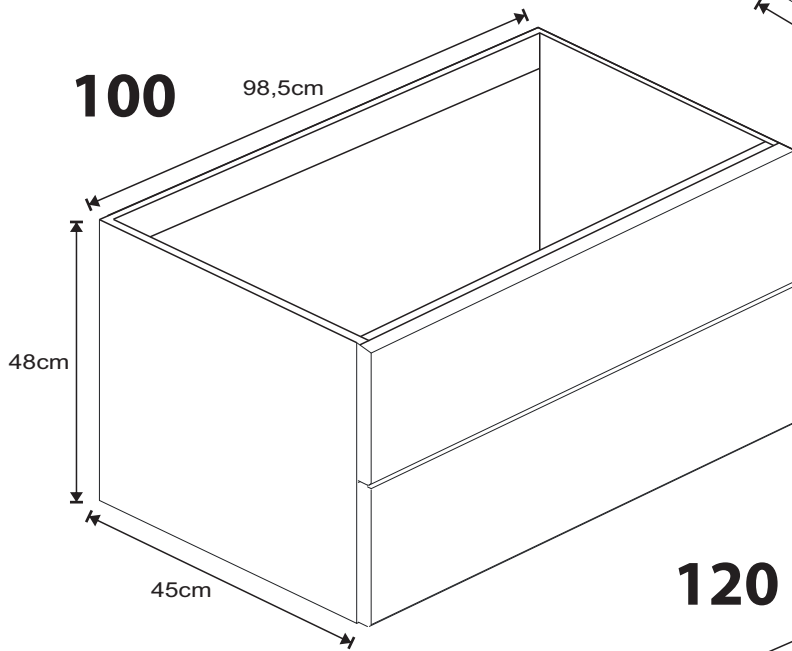

LEDAMP SPEGELSKÅP

40 60 80 100 120

Måttanvisning

Samtliga ramper har djup 22cm och höjd 1,6cm.

Kabel kan dras både ovanför eller bakom spegelskåpet

Endast behörig elektriker

SLIM

120 100 80 60

Måttanvisning

8x

2x

4x

4x

87

1

2

100

120

5x

2x

4x

1x

190cm

1