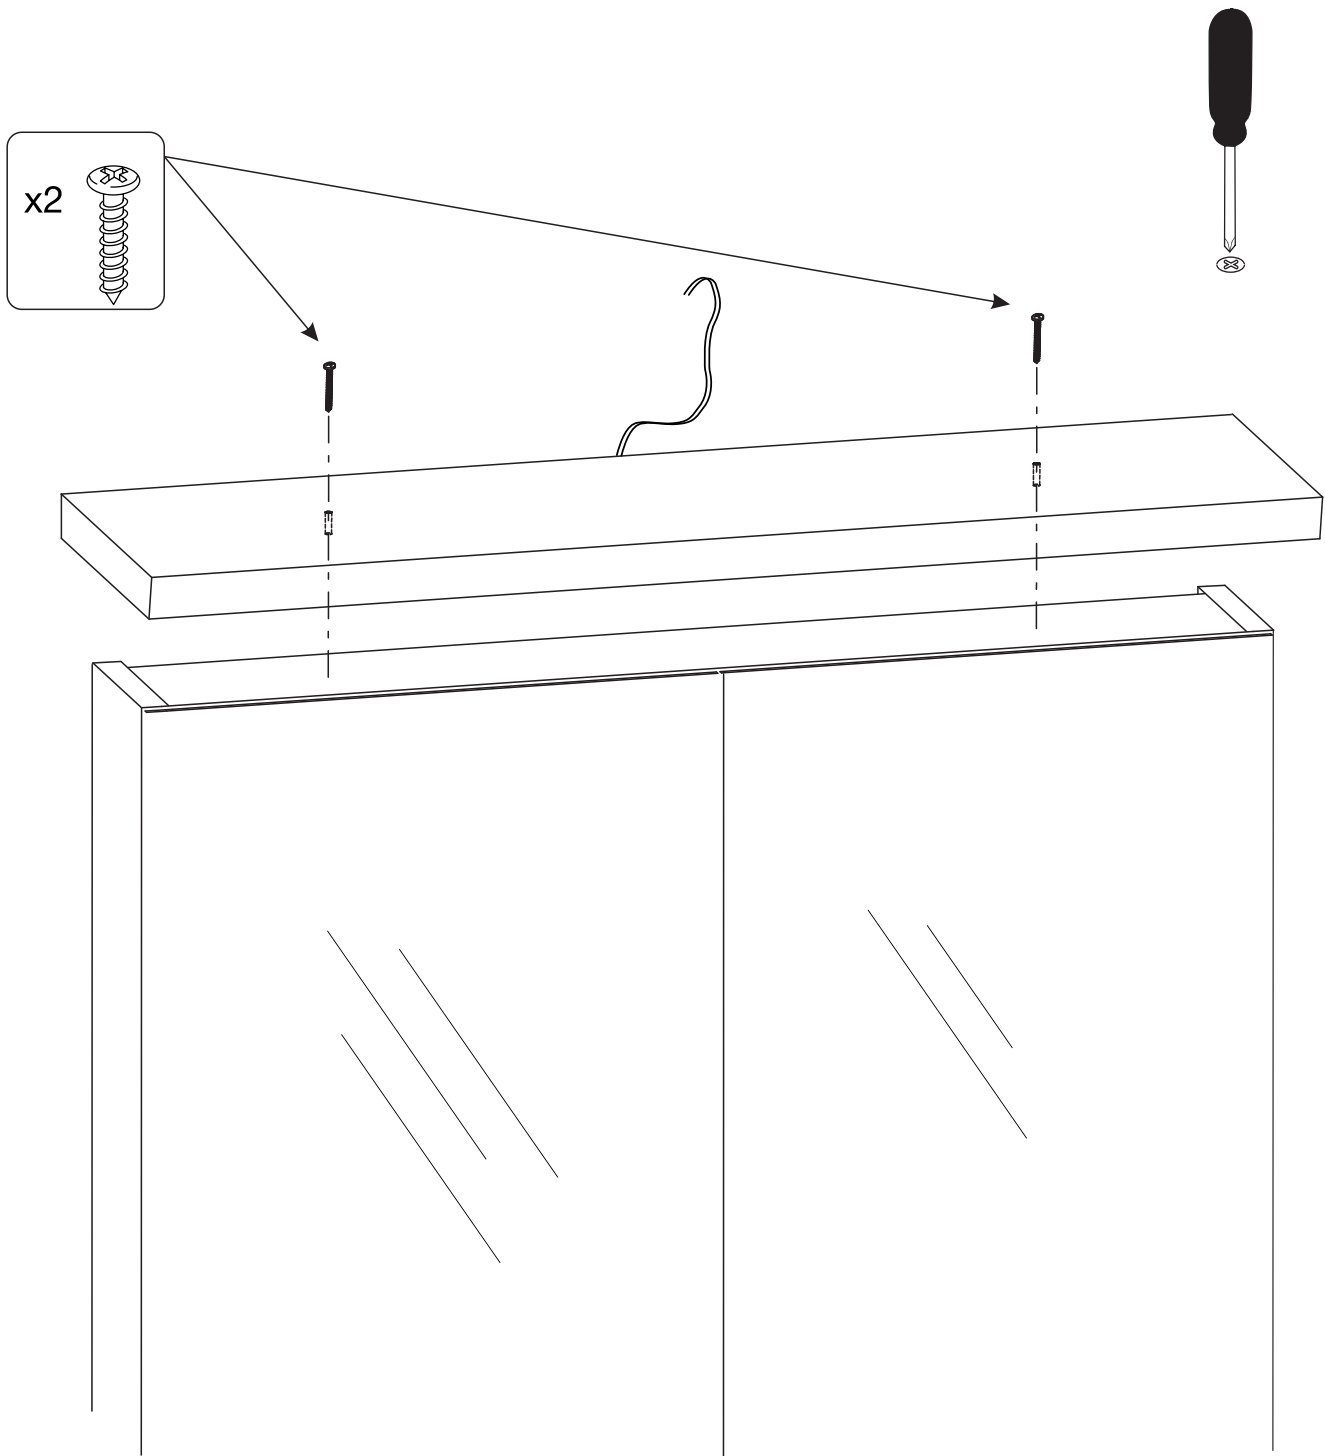

LEDAMP SPEGELSKÅP

40 60 80 100 120

Måttanvisning

Samtliga ramper har djup 22cm och höjd 1,6cm.

Kabel kan dras både ovanför eller bakom spegelskåpet

Endast behörig elektriker

SLIM

120 100 80 60

Måttanvisning

8x

2x

4x

4x

87

1

2

Demontering låda

3

4

Justering låda

Installationsmått Slim 60, 80, 100, 120 Kortling / El / Avlopp

Mått gäller med tvättställ Victoria/Glashandfat.

För pålligande sänk alla mått med porslinets höjd.

Crystal 52/45 -12cm