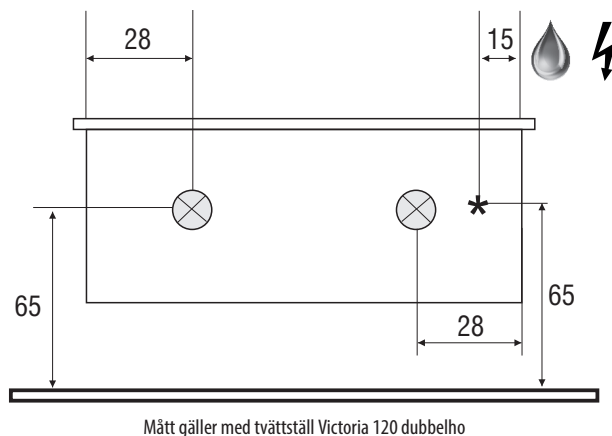

Mått gäller med tvättställ Victoria/Glashandfat.

För pålligande sänk alla mått med porslinets höjd.

Crystal 52/45 -12cm

Crystal 47/40 -17cm

Diamante/Zero -18cm

Toppskiva

Natursten sänk med 2cm

Kvarts sänk med 1,2 cm