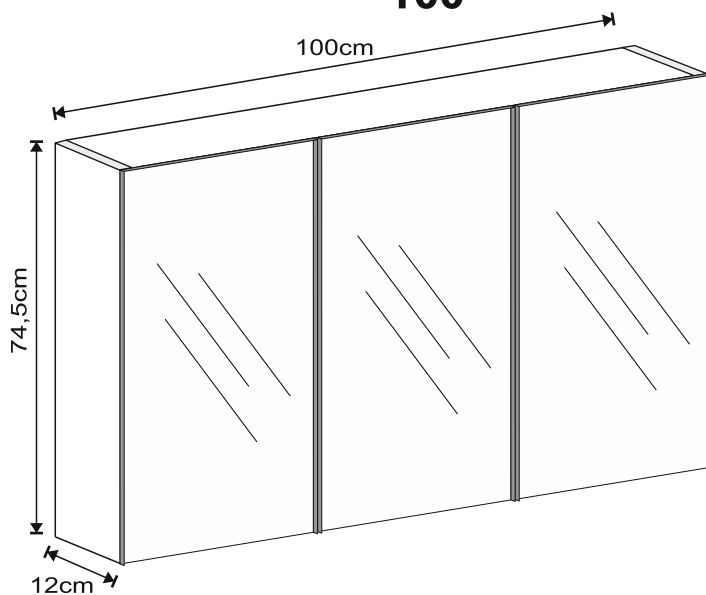

LEDAMP SPEGELSKÅP

40 60 80 100 120

Måttanvisning

Samtliga ramper har djup 22cm och höjd 1,6cm.

Kabel kan dras både ovanför eller bakom spegelskåpet

Endast behörig elektriker

SLIM

120 100 80 60

60

80

100

120

Måttanvisning

40

60

80

100

120

5x

2x

4x

1x

190cm

1