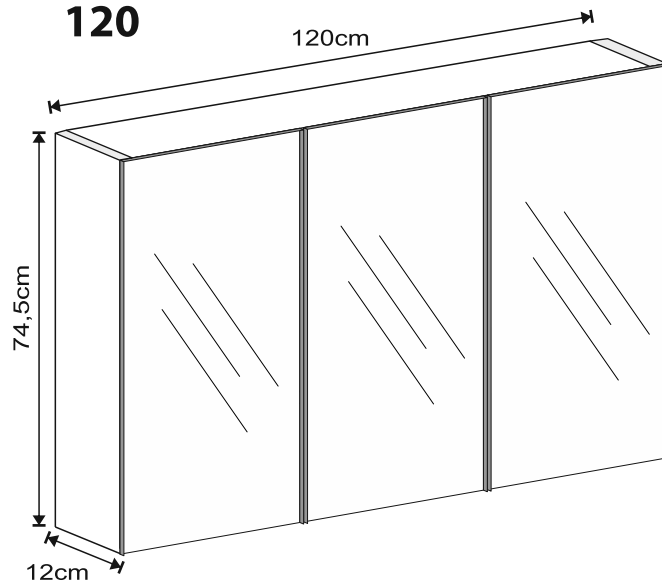

LEDAMP SPEGELSKÅP

40 60 80 100 120

Måttanvisning

Samtliga ramper har djup 22cm och höjd 1,6cm.

Kabel kan dras både ovanför eller bakom spegelskåpet

Endast behörig elektriker

SLIM

120 100 80 60

60

80

100

120

Måttanvisning

40

60

80

100

120

5x

2x

4x

1x

190cm

1