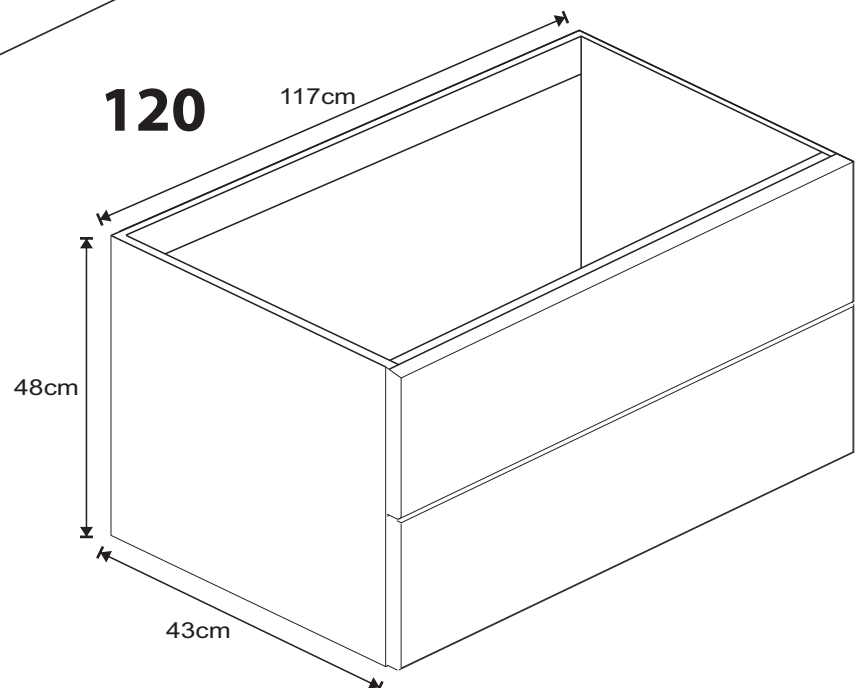

LEDAMP SPEGELSKÅP

40 60 80 100 120

Måttanvisning

Samtliga ramper har djup 22cm och höjd 1,6cm.

Kabel kan dras både ovanför eller bakom spegelskåpet

Endast behörig elektriker

SLIM

120 100 80 60

Måttanvisning

8x

2x

4x

4x

87

1

2

Demontering låda

3

4

Justering låda

Installationsmått Slim 60, 80, 100, 120 Kortling / El / Avlopp

Mått gäller med tvättställ Victoria/Glashandfat.

För pålligande sänk alla mått med porslinets höjd.

Crystal 52/45 -12cm

100

120

5x

2x

4x

1x

190cm

1