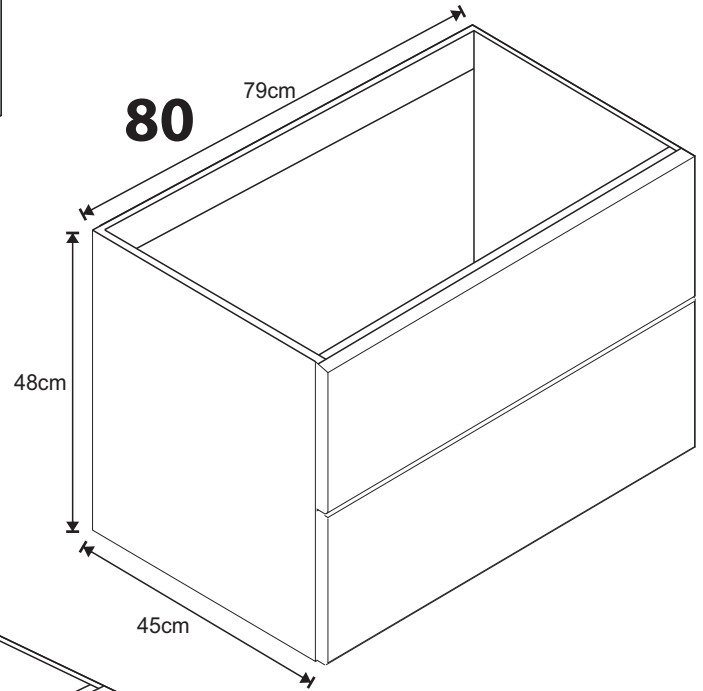

LEDAMP SPEGELSKÅP

40 60 80 100 120

Måttanvisning

Samtliga ramper har djup 22cm och höjd 1,6cm.

Kabel kan dras både ovanför eller bakom spegelskåpet

Endast behörig elektriker

SLIM

120 100 80 60

Måttanvisning

8x

2x

4x

4x

87

1

2

60

80

100

120

Måttanvisning

40

60

80

100

120

5x

2x

4x

1x

190cm

1